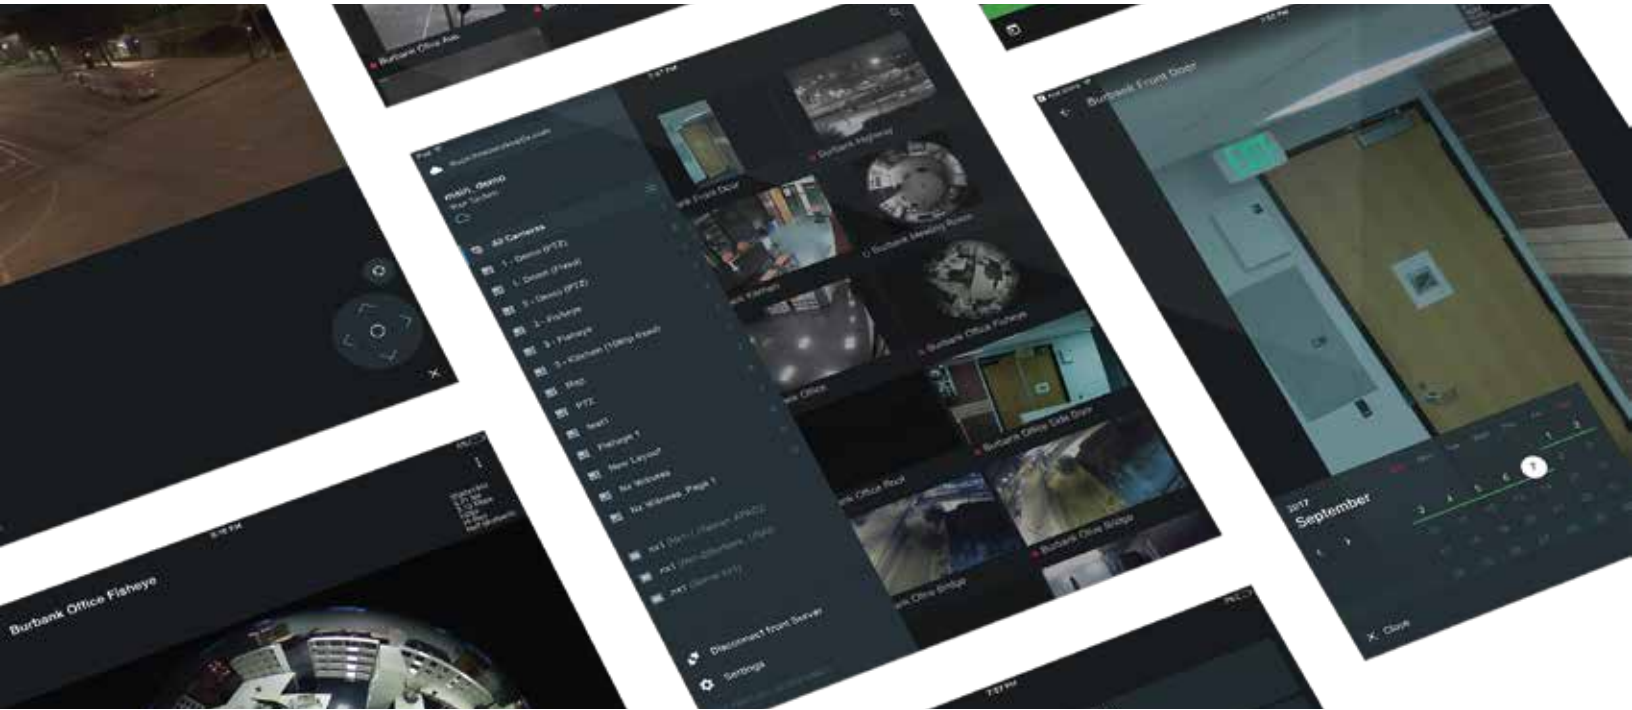

在世界的任何一处，连结您的Nx系统

Nx Mobile 提供 iOS 与 Android 用户相同的简洁介面，透过无线网络或者4G/LTE，您可随时随地的存取您的Nx系统。

快速连接. 实时浏览. 轻松搜索. 简易设定.

Nx Witness 行动用户端 - 透过Network Optix自行研发的视频播放平台，您将感受前所未有的实时浏览体验，超快速的连接，超低的影像延迟时间，搭配友善的使用者介面。无论是鱼眼摊平校正，或者快速球移动，您都可以轻松完成。

行动用户端支持平台

Google Android

Apple iOS

快速连接	实时浏览	轻松搜索	简易设定
 无线网络	 实时影像 (智能视频品质调适)	 关键字搜索	 Nx1 显示远端设定
 资料网路 4G/LTE	 录像回放 (智能视频品质调适)	 日期搜索	 PTZ 控制 (进阶PTZ)
	 布局浏览	 时间轴搜索	 鱼眼视频图像校正
	 支持多系统浏览		 双向语音 (2018)

单一画面显示数量

日期搜寻: 可依照日期与时间搜寻录像

进阶PTZ功能: 支援Nx Witness专属快速操作模式

鱼眼视频校正: 支援鱼眼视频与图档摊平校正

智能视频品质调适: 支持视频转码以及视频解析度调适 (依网路连线品质)

布局浏览: 支援视频缩图与预先自订布局内容

Nx1 远端拨放控制: 可遥控Nx1实时播放内容 (透过网路)

跨系统浏览: 支持快速点击切换多个系统